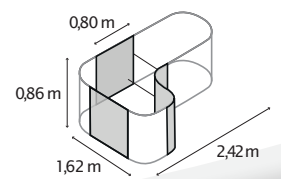

TECHNISCHE DATEN

Produkt:	Hochbeet Erweiterung
Modelle:	RUND, BASIC STRETCHED, CURVE
Material:	Zincalume® (mit Zink & Alu beschichtetes Stahlblech)
Maße:	B 82 x T 82 cm (RUND), B 82 x T 162 cm (BASIC)

MODELLÜBERSICHT

Modell:	Höhen:	Farben:
RUND	401, 630, 858	Blank, Rubin, Seegras, Granit, Schwarz
BASIC	401, 630, 858	Blank, Rubin, Seegras, Granit, Schwarz
STRETCHED	401, 630, 858	Blank, Rubin, Seegras, Granit, Schwarz
CURVE	858	Blank, Rubin, Seegras, Granit, Schwarz

HOCHBEET TERRA RUND

HOCHBEET TERRA BASIC

ERWEITERUNG TERRA STRETCHED

ERWEITERUNG TERRA CURVE