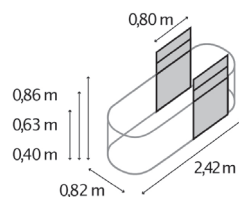

TECHNISCHE DATEN

Produkt:	Hochbeet Erweiterung
Modelle:	RUND, BASIC STRETCHED, CURVE
Material:	Zincalume® (mit Zink & Alu beschichtetes Stahlblech)
Maße:	B 82 x T 82 cm (RUND), B 82 x T 162 cm (BASIC)

MODELLÜBERSICHT

Modell:	Höhen:	Farben:
RUND	401, 630, 858	Blank, Rubin, Seegras, Granit, Schwarz
BASIC	401, 630, 858	Blank, Rubin, Seegras, Granit, Schwarz
STRETCHED	401, 630, 858	Blank, Rubin, Seegras, Granit, Schwarz
CURVE	858	Blank, Rubin, Seegras, Granit, Schwarz

HOCHBEET TERRA RUND

HOCHBEET TERRA BASIC

ERWEITERUNG TERRA STRETCHED

ERWEITERUNG TERRA CURVE