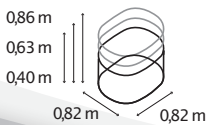

TECHNISCHE DATEN

Produkt:	Hochbeet Erweiterung
Modelle:	RUND, BASIC STRETCHED, CURVE
Material:	Zincalume® (mit Zink & Alu beschichtetes Stahlblech)
Maße:	B 82 x T 82 cm (RUND), B 82 x T 162 cm (BASIC)

MODELLÜBERSICHT

Modell:	Höhen:	Farben:
RUND	401, 630, 858	Blank, Rubin, Seegras, Granit, Schwarz
BASIC	401, 630, 858	Blank, Rubin, Seegras, Granit, Schwarz
STRETCHED	401, 630, 858	Blank, Rubin, Seegras, Granit, Schwarz
CURVE	858	Blank, Rubin, Seegras, Granit, Schwarz