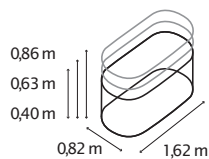

TECHNISCHE DATEN

Produkt:	Hochbeet Erweiterung
Modelle:	RUND, BASIC STRETCHED, CURVE
Material:	Zincalume® (mit Zink & Alu beschichtetes Stahlblech)
Maße:	B 82 x T 82 cm (RUND), B 82 x T 162 cm (BASIC)

MODELLÜBERSICHT

Modell:	Höhen:	Farben:
RUND	401, 630, 858	Blank, Rubin, Seegras, Granit, Schwarz
BASIC	401, 630, 858	Blank, Rubin, Seegras, Granit, Schwarz
STRETCHED	401, 630, 858	Blank, Rubin, Seegras, Granit, Schwarz
CURVE	858	Blank, Rubin, Seegras, Granit, Schwarz

HOCHBEET TERRA RUND

HOCHBEET TERRA BASIC

ERWEITERUNG TERRA STRETCHED

ERWEITERUNG TERRA CURVE